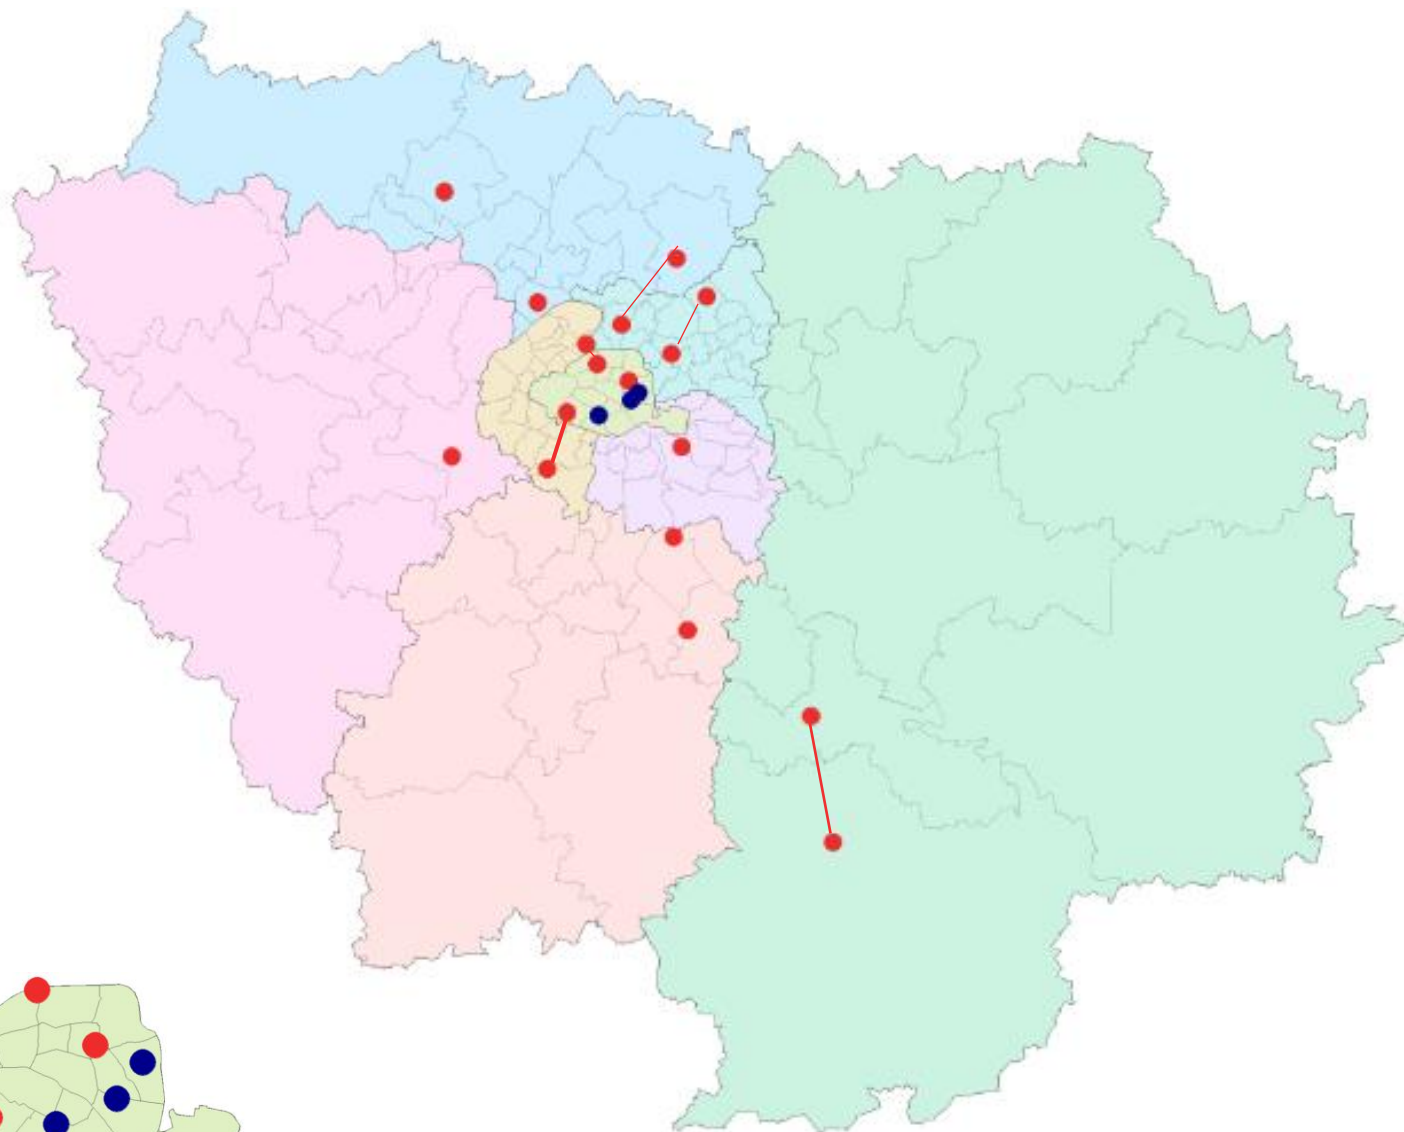

# Déploiement des EMA franciliennes (novembre 2025)

## 13 EMA subventionnées ARS:

- 75 : Saint Louis / Lariboisière
- 93 : Saint-Denis/ Gonesse (GHT Plaine de France)
- 94 : Henri Mondor
- 75/92 : EMA2B Bichat/Beaujon
- 75/92 : EMA Saint-Joseph – Marie Lannelongue
- 77: EMA Sud Île-de-France (Melun/ Fontainebleau)
- 93 : EMA Avicenne
- 94 : EMA Corbeil-Essonnes
- 94 : EMA Confluence (Villeneuve Saint-Georges)
- 95 : EMA Argenteuil
- 78 : EMA Versailles
- 93: Robert Ballanger
- 95 : Pontoise (GHT Novo)

## 3 EMA sans «encore de» subvention ARS :

- 75 : Cochin
- 75 : Saint Antoine / 75 : Tenon